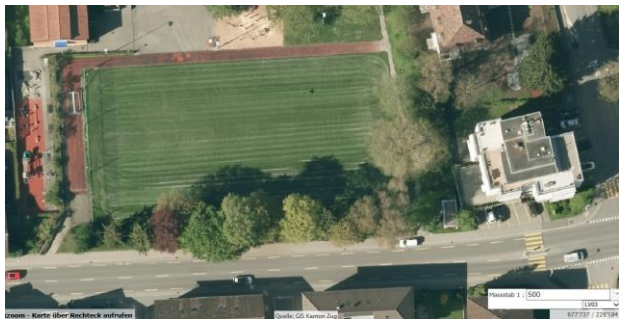

Standorte für freistehende Plakate
 Gebührenpflichtig mit Bewilligung Polizeiamt, Cham

S1 Bärenkreisel; Wiese vor dem alten Gemeindehaus / Schwingerhalle:

S2 Zugerstrasse; Schulhaus Städtli 2; Rabatte:

S3 Untermühlestrasse

S4 Bahnhof SBB, Rabatte

Standorte für freistehende Plakate

Zustimmung privater Grundeigentümer

Gebührenpflichtig mit Bewilligung Polizeiamt, Einwohnergemeinde Cham

P 1 Sinslerstrasse Streckiwäldli

P 2 Zugerstrasse, Alpenblick, Zaun

Standorte für freistehende Plakate, politische Aushänge
Gebührenpflichtig mit Bewilligung Polizeiamt, Cham

Seestrasse vor Hirsgarten (GS 306)

Kirchplatz, hint. Bänkli, Grundeigentümer Kath. Kirchgemeinde