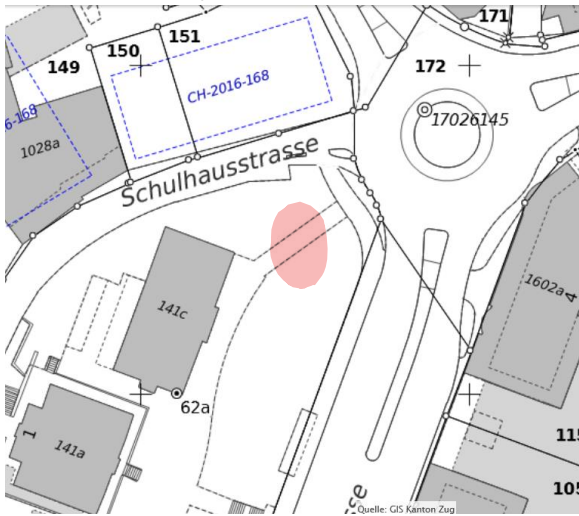

Standorte für freistehende Plakate
 Gebührenpflichtig mit Bewilligung Polizeiamt, Cham

S1 Bärenkreisel; Wiese vor dem alten Gemeindehaus / Schwingerhalle:

S2 Zugerstrasse; Schulhaus Städtli 2; Rabatte:

S3 Untermühlestrasse

S4 Bahnhof SBB, Rabatte

Standorte für freistehende Plakate

Zustimmung privater Grundeigentümer

Gebührenpflichtig mit Bewilligung Polizeiamt, Einwohnergemeinde Cham

P 1 Sinslerstrasse Streckiwäldli

P 2 Zugerstrasse, Alpenblick, Zaun

Standorte für freistehende Plakate, politische Aushänge
Gebührenpflichtig mit Bewilligung Polizeiamt, Cham

Seestrasse vor Hirsgarten (GS 306)

Kirchplatz, hint. Bänkli, Grundeigentümer Kath. Kirchgemeinde