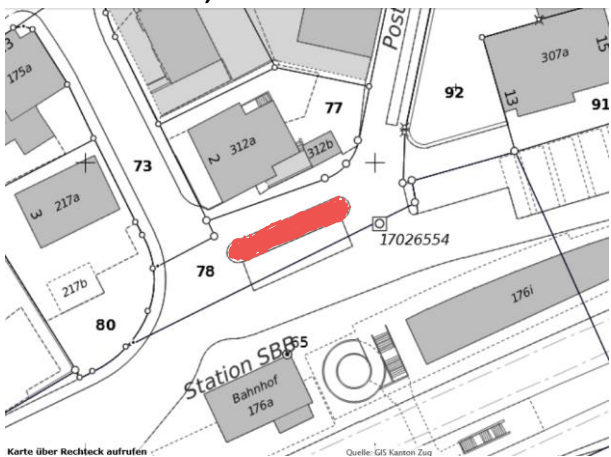

Standorte für freistehende Plakate
 Gebührenpflichtig mit Bewilligung Polizeiamt, Cham

S1 Bärenkreisel; Wiese vor dem alten Gemeindehaus / Schwingerhalle:

S2 Zugerstrasse; Schulhaus Städtli 2; Rabatte:

S3 Untermühlestrasse

S4 Bahnhof SBB, Rabatte

Standorte für freistehende Plakate

Zustimmung privater Grundeigentümer

Gebührenpflichtig mit Bewilligung Polizeiamt, Einwohnergemeinde Cham

P 1 Sinslerstrasse Streckiwäldli

P 2 Zugerstrasse, Alpenblick, Zaun