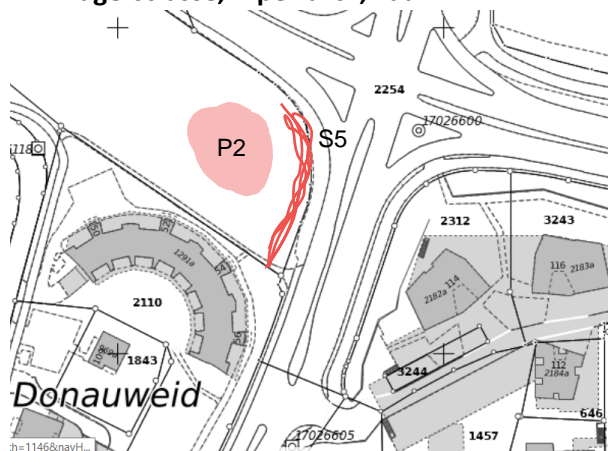

Standorte für freistehende Plakate
 Gebührenpflichtig mit Bewilligung Polizeiamt, Cham

S1 Bärenkreisel; Wiese vor dem alten Gemeindehaus / Schwingerhalle:

S2 Zugerstrasse; Schulhaus Städtli 2; Rabatte:

S3 Untermühlestrasse

S4 Bahnhof SBB, Rabatte

Standorte für freistehende Plakate

Zustimmung privater Grundeigentümer

Gebührenpflichtig mit Bewilligung Polizeiamt, Einwohnergemeinde Cham

P 1 Sinslerstrasse Streckiwäldli

P 2 Zugerstrasse, Alpenblick, Zaun

Standorte für freistehende Plakate, politische Aushänge
Gebührenpflichtig mit Bewilligung Polizeiamt, Cham

Seestrasse vor Hirsgarten (GS 306)

Kirchplatz, hint. Bänkli, Grundeigentümer Kath. Kirchgemeinde