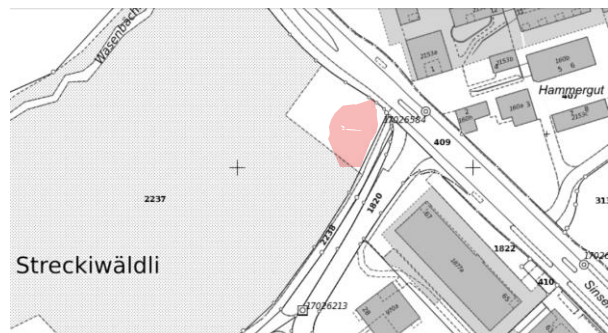

Standorte für freistehende Plakate
 Gebührenpflichtig mit Bewilligung Polizeiamt, Cham

S1 Bärenkreisel; Wiese vor dem alten Gemeindehaus / Schwingerhalle:

S2 Zugerstrasse; Schulhaus Städtli 2; Rabatte:

S3 Untermühlestrasse

S4 Bahnhof SBB, Rabatte

Standorte für freistehende Plakate

Zustimmung privater Grundeigentümer

Gebührenpflichtig mit Bewilligung Polizeiamt, Einwohnergemeinde Cham

P 1 Sinslerstrasse Streckiwäldli

P 2 Zugerstrasse, Alpenblick, Zaun