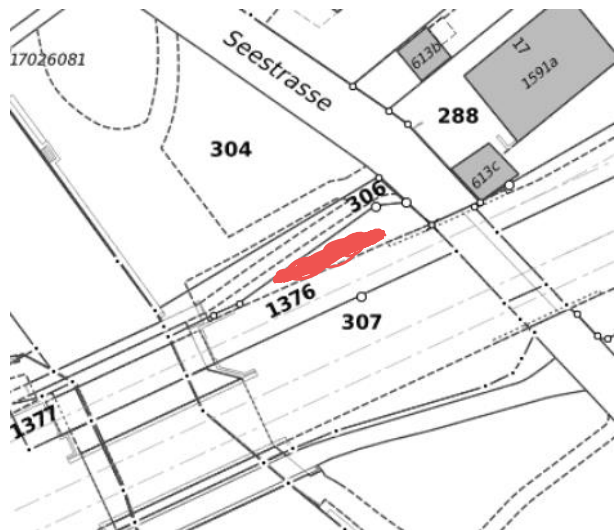

Standorte für freistehende Plakate, politische Aushänge
Gebührenpflichtig mit Bewilligung Polizeiamt, Cham

Seestrasse vor Hirsgarten (GS 306)