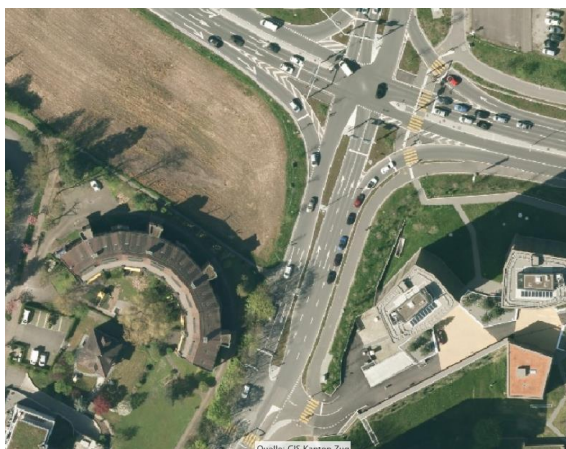

Standorte für freistehende Plakate
 Gebührenpflichtig mit Bewilligung Polizeiamt, Cham

S1 Bärenkreisel; Wiese vor dem alten Gemeindehaus / Schwingerhalle:

S2 Zugerstrasse; Schulhaus Städtli 2; Rabatte:

S3 Untermühlestrasse

S4 Bahnhof SBB, Rabatte

Standorte für freistehende Plakate

Zustimmung privater Grundeigentümer

Gebührenpflichtig mit Bewilligung Polizeiamt, Einwohnergemeinde Cham

P 1 Sinslerstrasse Streckiwäldli

P 2 Zugerstrasse, Alpenblick, Zaun

Standorte für freistehende Plakate, politische Aushänge
Gebührenpflichtig mit Bewilligung Polizeiamt, Cham

Seestrasse vor Hirsgarten (GS 306)

Kirchplatz, hint. Bänkli, Grundeigentümer Kath. Kirchgemeinde